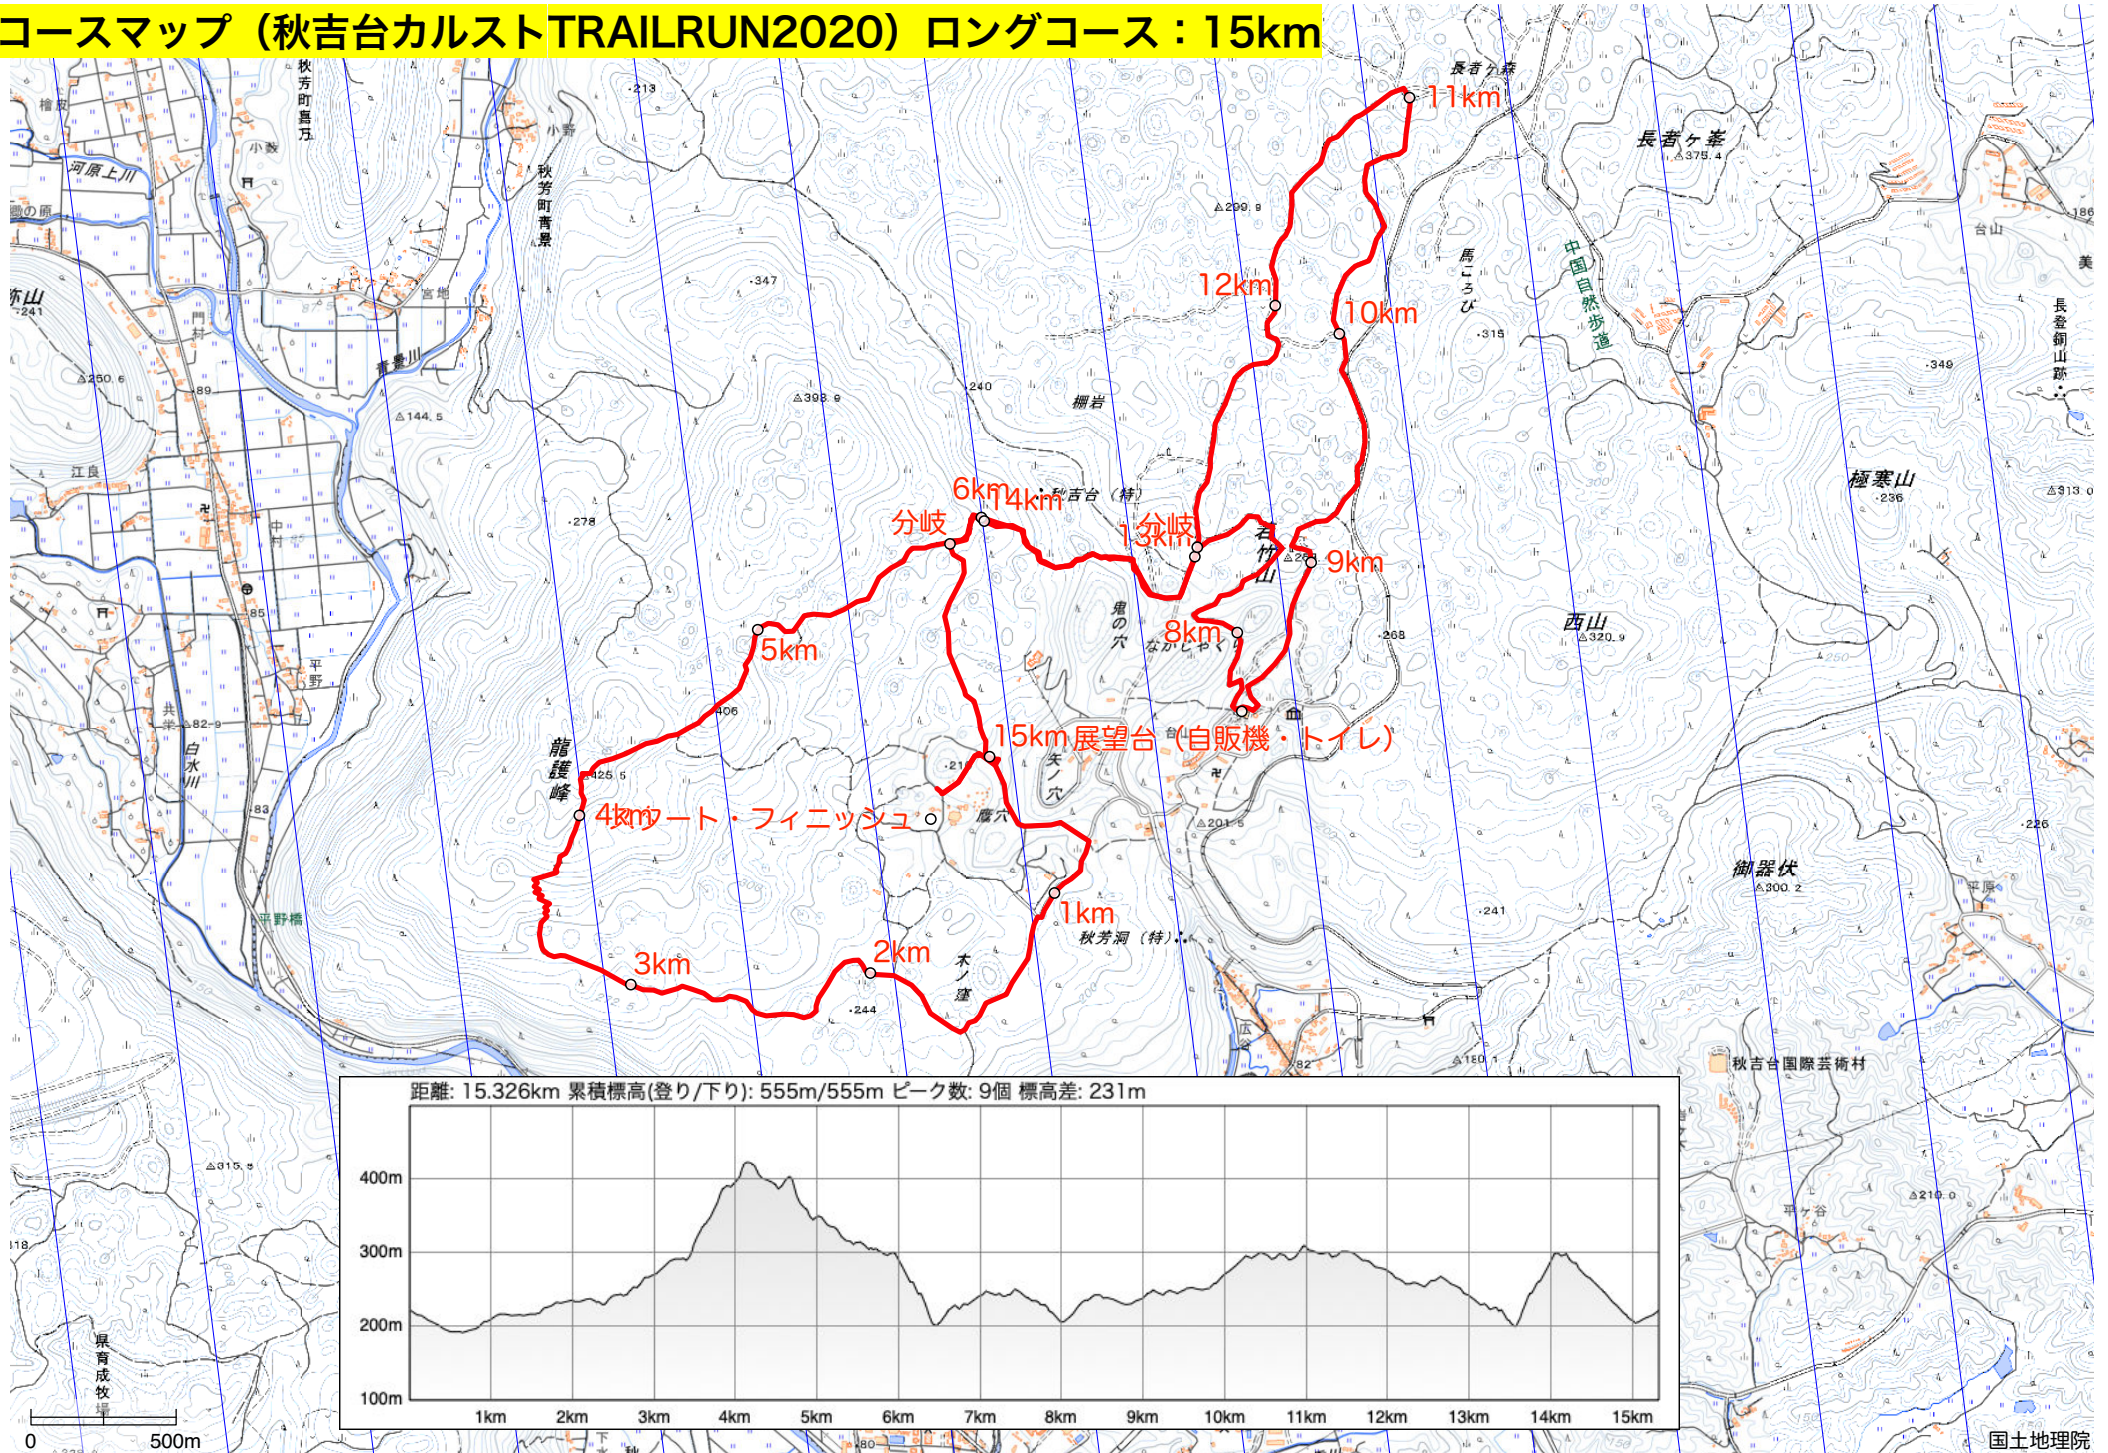

コースマップ (秋吉台カルストTRAILRUN2020) ロングコース: 15km

0 500m

国土地理院